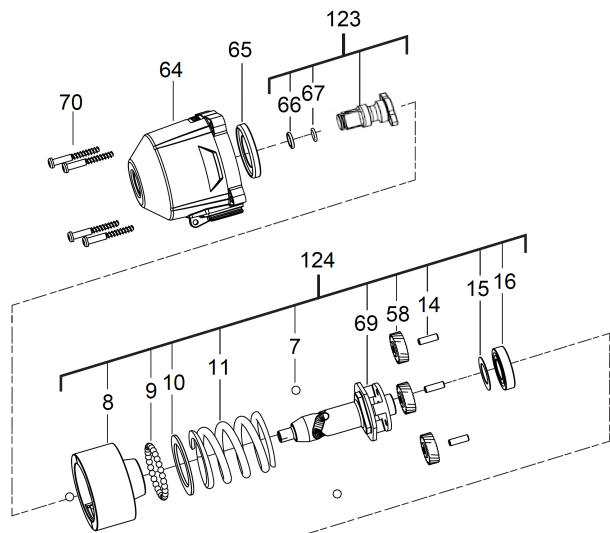

Position	Quantity	Description	Part number	EAN
0007	3	BALL	4931436148	4002395880935
0008	1	HAMMER	4931465312	4058546234126
0009	28	BALL	4931440453	4002395892020
0010	1	BEARING WASHER	4931465313	4058546234133
0011	1	SPRING	4931465314	4058546234140
0014	3	PIN	671565004	4002395825028
0015	1	BEARING WASHER	4931465317	4058546234171
0016	1	BALL BEARING	681340001	4002395824021
0017	1	GASKET	4931465381	4058546234812
0029	1	BALL BEARING	4931465322	4058546234225
0032	1	BEARING COVER	4931465323	4058546234232
0034	1	SCREW	4931465324	4058546234249
0035	2	SCREW	4931465325	4058546234256
0036	5	SCREW	4931465326	4058546234263
0040	1	SWITCH LEVER	4931465328	4058546234287
0042	1	CONTACT CASE	4931453372	4002395164141
0043	1	COVER	4931465384	4058546234843
0044	2	SCREW	4931465385	4058546234850
0049	1	RATING PLATE	4931465515	4058546236151
0058	3	PLANET GEAR	4931454518	4058546009465
0059	1	PROTECTION WASHER	4931436145	4002395880911
0060	1	WORM GEAR WHEEL	4931465342	4058546234423
0061	1	GEAR BOX HOUSING	4931465397	4058546234973
0064	1	GEAR BOX	4931465516	4058546236168
0065	1	DISC	4931465517	4058546236175
0066	1	RING	44904540	4002395736133
0067	1	O-RING	34401210	4058546072094
0069	1	SHAFT	4931465518	4058546236182
0070	4	FEED SCREW	4931465519	4058546236199
0102	1	SWITCH	4931465387	4058546234874
0110	1	ROTOR	4931465330	4058546234300
0123	1	DRIVE	4931465520	4058546236205
0124	1	GEAR KIT	4931465521	4058546236212
0126	1	PRINT.CURIUT SWITCH	4931465522	4058546236229
0130	1	HOUSING	4931465389	4058546234898
0131	1	CLAMP	4931436160	4002395880324
0701	1	HD Box 1 - 1pc	4932453385	4002395146376
0702	1	INSERT	4931465336	4058546234362