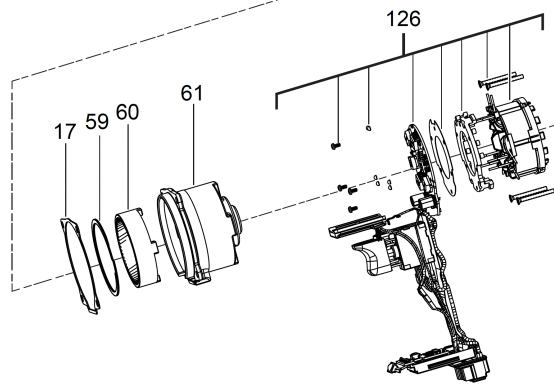

Position	Quantity	Description	Part number	EAN
0007	3	BALL	4931436148	4002395880935
0008	1	HAMMER	4931465312	4058546234126
0009	28	BALL	4931440453	4002395892020
0010	1	BEARING WASHER	4931465313	4058546234133
0011	1	SPRING	4931465314	4058546234140
0014	3	PIN	671565004	4002395825028
0015	1	BEARING WASHER	4931465317	4058546234171
0016	1	BALL BEARING	681340001	4002395824021
0017	1	GASKET	4931465381	4058546234812
0029	1	BALL BEARING	4931465322	4058546234225
0032	1	BEARING COVER	4931465323	4058546234232
0034	1	SCREW	4931465324	4058546234249
0035	2	SCREW	4931465325	4058546234256
0036	5	SCREW	4931465326	4058546234263
0040	1	SWITCH LEVER	4931465328	4058546234287
0042	1	CONTACT CASE	4931453372	4002395164141
0043	1	COVER	4931465384	4058546234843
0044	2	SCREW	4931465385	4058546234850
0049	1	RATING PLATE	4931465515	4058546236151
0058	3	PLANET GEAR	4931454518	4058546009465
0059	1	PROTECTION WASHER	4931436145	4002395880911
0060	1	WORM GEAR WHEEL	4931465342	4058546234423
0061	1	GEAR BOX HOUSING	4931465397	4058546234973
0064	1	GEAR BOX	4931465516	4058546236168
0065	1	DISC	4931465517	4058546236175
0066	1	RING	44904540	4002395736133
0067	1	O-RING	34401210	4058546072094
0069	1	SHAFT	4931465518	4058546236182
0070	4	FEED SCREW	4931465519	4058546236199
0102	1	SWITCH	4931465387	4058546234874
0110	1	ROTOR	4931465330	4058546234300
0123	1	DRIVE	4931465520	4058546236205
0124	1	GEAR KIT	4931465521	4058546236212
0126	1	PRINT.CURIUT SWITCH	4931465522	4058546236229
0130	1	HOUSING	4931465389	4058546234898
0131	1	CLAMP	4931436160	4002395880324
0701	1	HD Box 1 - 1pc	4932453385	4002395146376
0702	1	INSERT	4931465336	4058546234362