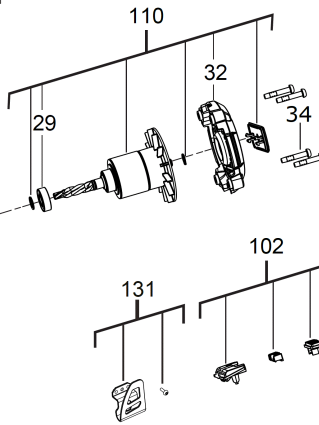

Position	Quantity	Description	Part number	EAN
0007	3	BALL	4931436148	4002395880935
0008	1	HAMMER	4931465312	4058546234126
0009	28	BALL	4931440453	4002395892020
0010	1	BEARING WASHER	4931465313	4058546234133
0011	1	SPRING	4931465314	4058546234140
0014	3	PIN	671565004	4002395825028
0015	1	BEARING WASHER	4931465317	4058546234171
0016	1	BALL BEARING	681340001	4002395824021
0017	1	GASKET	4931465381	4058546234812
0029	1	BALL BEARING	4931465322	4058546234225
0032	1	BEARING COVER	4931465323	4058546234232
0034	1	SCREW	4931465324	4058546234249
0035	2	SCREW	4931465325	4058546234256
0036	5	SCREW	4931465326	4058546234263
0040	1	SWITCH LEVER	4931465328	4058546234287
0042	1	CONTACT CASE	4931453372	4002395164141
0043	1	COVER	4931465384	4058546234843
0044	2	SCREW	4931465385	4058546234850
0049	1	RATING PLATE	4931465515	4058546236151
0058	3	PLANET GEAR	4931454518	4058546009465
0059	1	PROTECTION WASHER	4931436145	4002395880911
0060	1	WORM GEAR WHEEL	4931465342	4058546234423
0061	1	GEAR BOX HOUSING	4931465397	4058546234973
0064	1	GEAR BOX	4931465516	4058546236168
0065	1	DISC	4931465517	4058546236175
0066	1	RING	44904540	4002395736133
0067	1	O-RING	34401210	4058546072094
0069	1	SHAFT	4931465518	4058546236182
0070	4	FEED SCREW	4931465519	4058546236199
0102	1	SWITCH	4931465387	4058546234874
0110	1	ROTOR	4931465330	4058546234300
0123	1	DRIVE	4931465520	4058546236205
0124	1	GEAR KIT	4931465521	4058546236212
0126	1	PRINT.CURIUT SWITCH	4931465522	4058546236229
0130	1	HOUSING	4931465389	4058546234898
0131	1	CLAMP	4931436160	4002395880324
0701	1	HD Box 1 - 1pc	4932453385	4002395146376
0702	1	INSERT	4931465336	4058546234362