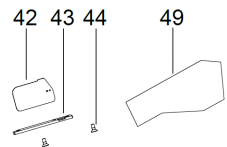

# M18ONEFHIWF34-502X IMPACT WRENCH IN2

4933459730 - M18ONEFHIWF34-502X IN2 - 4000481671

Position	Quantity	Description	Part number	EAN
0007	3	BALL	4931436148	4002395880935
0008	1	HAMMER	4931465312	4058546234126
0009	28	BALL	4931440453	4002395892020
0010	1	BEARING WASHER	4931465313	4058546234133
0011	1	SPRING	4931465314	4058546234140
0014	3	PIN	671565004	4002395825028
0015	1	BEARING WASHER	4931465317	4058546234171
0016	1	BALL BEARING	681340001	4002395824021
0017	1	GASKET	4931465381	4058546234812
0029	1	BALL BEARING	4931465322	4058546234225
0032	1	BEARING COVER	4931465323	4058546234232
0034	4	SCREW	4931465324	4058546234249
0035	2	SCREW	4931465325	4058546234256
0036	5	SCREW	4931465326	4058546234263
0040	1	SWITCH LEVER	4931465328	4058546234287
0042	1	CONTACT CASE	4931453372	4002395164141
0043	1	COVER	4931465384	4058546234843
0044	2	SCREW	4931465385	4058546234850
0049	1	RATING PLATE	4931496013	4058546531508
0058	3	PLANET GEAR	4931454518	4058546009465
0059	1	PROTECTION WASHER	4931436145	4002395880911
0060	1	WORM GEAR WHEEL	4931465342	4058546234423
0061	1	GEAR BOX HOUSING	4931465397	4058546234973
0064	1	GEAR BOX	4931465516	4058546236168
0065	1	DISC	4931465517	4058546236175
0066	1	RING	44904540	4002395736133
0067	1	O-RING	34401210	4058546072094
0069	1	SHAFT	4931465518	4058546236182
0070	4	FEED SCREW	4931465519	4058546236199
0102	1	SWITCH	4931465387	4058546234874
0110	1	ROTOR	4931465330	4058546234300
0123	1	DRIVE	4931465520	4058546236205
0124	1	GEAR KIT	4931465521	4058546236212
0126	1	ELECTRONIC	4931496014	4058546531515
0130	1	HOUSING	4931465389	4058546234898
0131	1	CLAMP	4931436160	4002395880324
0701	1	HD Box 1 - 1pc	4932453385	4002395146376
0702	1	INSERT	4931465336	4058546234362