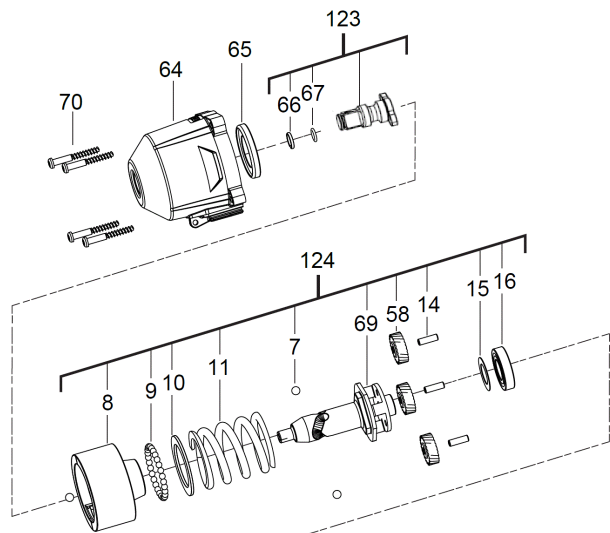

# M18ONEFHIWF34-502X IMPACT WRENCH IN2

4933459730 - M18ONEFHIWF34-502X IN2 - 4000481671

Position	Quantity	Description	Part number	EAN
0007	3	BALL	4931436148	4002395880935
0008	1	HAMMER	4931465312	4058546234126
0009	28	BALL	4931440453	4002395892020
0010	1	BEARING WASHER	4931465313	4058546234133
0011	1	SPRING	4931465314	4058546234140
0014	3	PIN	671565004	4002395825028
0015	1	BEARING WASHER	4931465317	4058546234171
0016	1	BALL BEARING	681340001	4002395824021
0017	1	GASKET	4931465381	4058546234812
0029	1	BALL BEARING	4931465322	4058546234225
0032	1	BEARING COVER	4931465323	4058546234232
0034	4	SCREW	4931465324	4058546234249
0035	2	SCREW	4931465325	4058546234256
0036	5	SCREW	4931465326	4058546234263
0040	1	SWITCH LEVER	4931465328	4058546234287
0042	1	CONTACT CASE	4931453372	4002395164141
0043	1	COVER	4931465384	4058546234843
0044	2	SCREW	4931465385	4058546234850
0049	1	RATING PLATE	4931496013	4058546531508
0058	3	PLANET GEAR	4931454518	4058546009465
0059	1	PROTECTION WASHER	4931436145	4002395880911
0060	1	WORM GEAR WHEEL	4931465342	4058546234423
0061	1	GEAR BOX HOUSING	4931465397	4058546234973
0064	1	GEAR BOX	4931465516	4058546236168
0065	1	DISC	4931465517	4058546236175
0066	1	RING	44904540	4002395736133
0067	1	O-RING	34401210	4058546072094
0069	1	SHAFT	4931465518	4058546236182
0070	4	FEED SCREW	4931465519	4058546236199
0102	1	SWITCH	4931465387	4058546234874
0110	1	ROTOR	4931465330	4058546234300
0123	1	DRIVE	4931465520	4058546236205
0124	1	GEAR KIT	4931465521	4058546236212
0126	1	ELECTRONIC	4931496014	4058546531515
0130	1	HOUSING	4931465389	4058546234898
0131	1	CLAMP	4931436160	4002395880324
0701	1	HD Box 1 - 1pc	4932453385	4002395146376
0702	1	INSERT	4931465336	4058546234362