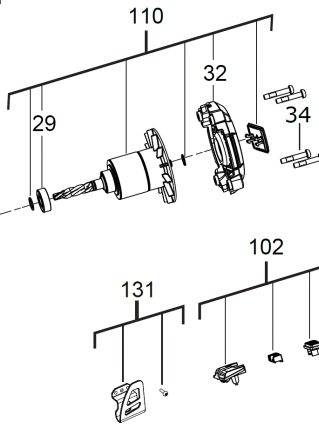

# M18ONEFHIWF34-502X IMPACT WRENCH IN2

4933459730 - M18ONEFHIWF34-502X IN2 - 4000481671

Position	Quantity	Description	Part number	EAN
0007	3	BALL	4931436148	4002395880935
0008	1	HAMMER	4931465312	4058546234126
0009	28	BALL	4931440453	4002395892020
0010	1	BEARING WASHER	4931465313	4058546234133
0011	1	SPRING	4931465314	4058546234140
0014	3	PIN	671565004	4002395825028
0015	1	BEARING WASHER	4931465317	4058546234171
0016	1	BALL BEARING	681340001	4002395824021
0017	1	GASKET	4931465381	4058546234812
0029	1	BALL BEARING	4931465322	4058546234225
0032	1	BEARING COVER	4931465323	4058546234232
0034	4	SCREW	4931465324	4058546234249
0035	2	SCREW	4931465325	4058546234256
0036	5	SCREW	4931465326	4058546234263
0040	1	SWITCH LEVER	4931465328	4058546234287
0042	1	CONTACT CASE	4931453372	4002395164141
0043	1	COVER	4931465384	4058546234843
0044	2	SCREW	4931465385	4058546234850
0049	1	RATING PLATE	4931496013	4058546531508
0058	3	PLANET GEAR	4931454518	4058546009465
0059	1	PROTECTION WASHER	4931436145	4002395880911
0060	1	WORM GEAR WHEEL	4931465342	4058546234423
0061	1	GEAR BOX HOUSING	4931465397	4058546234973
0064	1	GEAR BOX	4931465516	4058546236168
0065	1	DISC	4931465517	4058546236175
0066	1	RING	44904540	4002395736133
0067	1	O-RING	34401210	4058546072094
0069	1	SHAFT	4931465518	4058546236182
0070	4	FEED SCREW	4931465519	4058546236199
0102	1	SWITCH	4931465387	4058546234874
0110	1	ROTOR	4931465330	4058546234300
0123	1	DRIVE	4931465520	4058546236205
0124	1	GEAR KIT	4931465521	4058546236212
0126	1	ELECTRONIC	4931496014	4058546531515
0130	1	HOUSING	4931465389	4058546234898
0131	1	CLAMP	4931436160	4002395880324
0701	1	HD Box 1 - 1pc	4932453385	4002395146376
0702	1	INSERT	4931465336	4058546234362