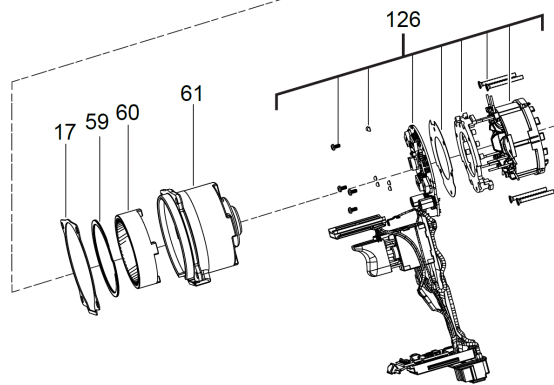

# M18ONEFHIWF34-502X IMPACT WRENCH IN2

4933459730 - M18ONEFHIWF34-502X IN2 - 4000481671

Position	Quantity	Description	Part number	EAN
0007	3	BALL	4931436148	4002395880935
0008	1	HAMMER	4931465312	4058546234126
0009	28	BALL	4931440453	4002395892020
0010	1	BEARING WASHER	4931465313	4058546234133
0011	1	SPRING	4931465314	4058546234140
0014	3	PIN	671565004	4002395825028
0015	1	BEARING WASHER	4931465317	4058546234171
0016	1	BALL BEARING	681340001	4002395824021
0017	1	GASKET	4931465381	4058546234812
0029	1	BALL BEARING	4931465322	4058546234225
0032	1	BEARING COVER	4931465323	4058546234232
0034	4	SCREW	4931465324	4058546234249
0035	2	SCREW	4931465325	4058546234256
0036	5	SCREW	4931465326	4058546234263
0040	1	SWITCH LEVER	4931465328	4058546234287
0042	1	CONTACT CASE	4931453372	4002395164141
0043	1	COVER	4931465384	4058546234843
0044	2	SCREW	4931465385	4058546234850
0049	1	RATING PLATE	4931496013	4058546531508
0058	3	PLANET GEAR	4931454518	4058546009465
0059	1	PROTECTION WASHER	4931436145	4002395880911
0060	1	WORM GEAR WHEEL	4931465342	4058546234423
0061	1	GEAR BOX HOUSING	4931465397	4058546234973
0064	1	GEAR BOX	4931465516	4058546236168
0065	1	DISC	4931465517	4058546236175
0066	1	RING	44904540	4002395736133
0067	1	O-RING	34401210	4058546072094
0069	1	SHAFT	4931465518	4058546236182
0070	4	FEED SCREW	4931465519	4058546236199
0102	1	SWITCH	4931465387	4058546234874
0110	1	ROTOR	4931465330	4058546234300
0123	1	DRIVE	4931465520	4058546236205
0124	1	GEAR KIT	4931465521	4058546236212
0126	1	ELECTRONIC	4931496014	4058546531515
0130	1	HOUSING	4931465389	4058546234898
0131	1	CLAMP	4931436160	4002395880324
0701	1	HD Box 1 - 1pc	4932453385	4002395146376
0702	1	INSERT	4931465336	4058546234362