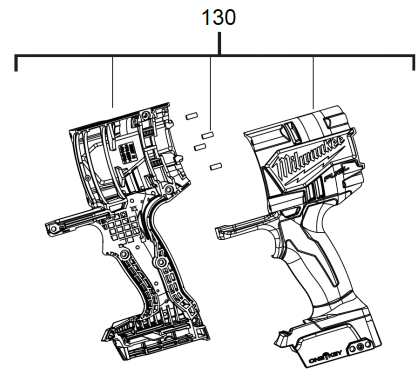

# M18ONEFHIWF34-502X IMPACT WRENCH IN2

4933459730 - M18ONEFHIWF34-502X IN2 - 4000481671

Position	Quantity	Description	Part number	EAN
0007	3	BALL	4931436148	4002395880935
0008	1	HAMMER	4931465312	4058546234126
0009	28	BALL	4931440453	4002395892020
0010	1	BEARING WASHER	4931465313	4058546234133
0011	1	SPRING	4931465314	4058546234140
0014	3	PIN	671565004	4002395825028
0015	1	BEARING WASHER	4931465317	4058546234171
0016	1	BALL BEARING	681340001	4002395824021
0017	1	GASKET	4931465381	4058546234812
0029	1	BALL BEARING	4931465322	4058546234225
0032	1	BEARING COVER	4931465323	4058546234232
0034	4	SCREW	4931465324	4058546234249
0035	2	SCREW	4931465325	4058546234256
0036	5	SCREW	4931465326	4058546234263
0040	1	SWITCH LEVER	4931465328	4058546234287
0042	1	CONTACT CASE	4931453372	4002395164141
0043	1	COVER	4931465384	4058546234843
0044	2	SCREW	4931465385	4058546234850
0049	1	RATING PLATE	4931496013	4058546531508
0058	3	PLANET GEAR	4931454518	4058546009465
0059	1	PROTECTION WASHER	4931436145	4002395880911
0060	1	WORM GEAR WHEEL	4931465342	4058546234423
0061	1	GEAR BOX HOUSING	4931465397	4058546234973
0064	1	GEAR BOX	4931465516	4058546236168
0065	1	DISC	4931465517	4058546236175
0066	1	RING	44904540	4002395736133
0067	1	O-RING	34401210	4058546072094
0069	1	SHAFT	4931465518	4058546236182
0070	4	FEED SCREW	4931465519	4058546236199
0102	1	SWITCH	4931465387	4058546234874
0110	1	ROTOR	4931465330	4058546234300
0123	1	DRIVE	4931465520	4058546236205
0124	1	GEAR KIT	4931465521	4058546236212
0126	1	ELECTRONIC	4931496014	4058546531515
0130	1	HOUSING	4931465389	4058546234898
0131	1	CLAMP	4931436160	4002395880324
0701	1	HD Box 1 - 1pc	4932453385	4002395146376
0702	1	INSERT	4931465336	4058546234362