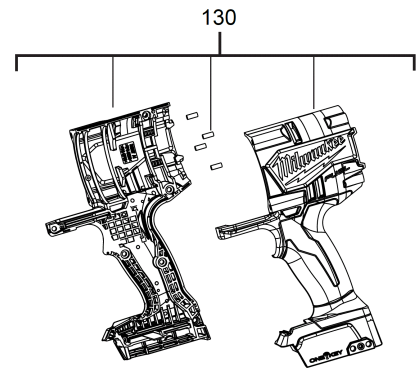

Position	Quantity	Description	Part number	EAN
0007	3	BALL	4931436148	4002395880935
0008	1	HAMMER	4931465312	4058546234126
0009	28	BALL	4931440453	4002395892020
0010	1	BEARING WASHER	4931465313	4058546234133
0011	1	SPRING	4931465314	4058546234140
0014	3	PIN	671565004	4002395825028
0015	1	BEARING WASHER	4931465317	4058546234171
0016	1	BALL BEARING	681340001	4002395824021
0017	1	GASKET	4931465381	4058546234812
0029	1	BALL BEARING	4931465322	4058546234225
0032	1	BEARING COVER	4931465323	4058546234232
0034	1	SCREW	4931465324	4058546234249
0035	2	SCREW	4931465325	4058546234256
0036	5	SCREW	4931465326	4058546234263
0040	1	SWITCH LEVER	4931465328	4058546234287
0042	1	CONTACT CASE	4931453372	4002395164141
0043	1	COVER	4931465384	4058546234843
0044	2	SCREW	4931465385	4058546234850
0049	1	RATING PLATE	4931465515	4058546236151
0058	3	PLANET GEAR	4931454518	4058546009465
0059	1	PROTECTION WASHER	4931436145	4002395880911
0060	1	WORM GEAR WHEEL	4931465342	4058546234423
0061	1	GEAR BOX HOUSING	4931465397	4058546234973
0064	1	GEAR BOX	4931465516	4058546236168
0065	1	DISC	4931465517	4058546236175
0066	1	RING	44904540	4002395736133
0067	1	O-RING	34401210	4058546072094
0069	1	SHAFT	4931465518	4058546236182
0070	4	FEED SCREW	4931465519	4058546236199
0102	1	SWITCH	4931465387	4058546234874
0110	1	ROTOR	4931465330	4058546234300
0123	1	DRIVE	4931465520	4058546236205
0124	1	GEAR KIT	4931465521	4058546236212
0126	1	PRINT.CURIUT SWITCH	4931465522	4058546236229
0130	1	HOUSING	4931465389	4058546234898
0131	1	CLAMP	4931436160	4002395880324
0701	1	HD Box 1 - 1pc	4932453385	4002395146376
0702	1	INSERT	4931465336	4058546234362